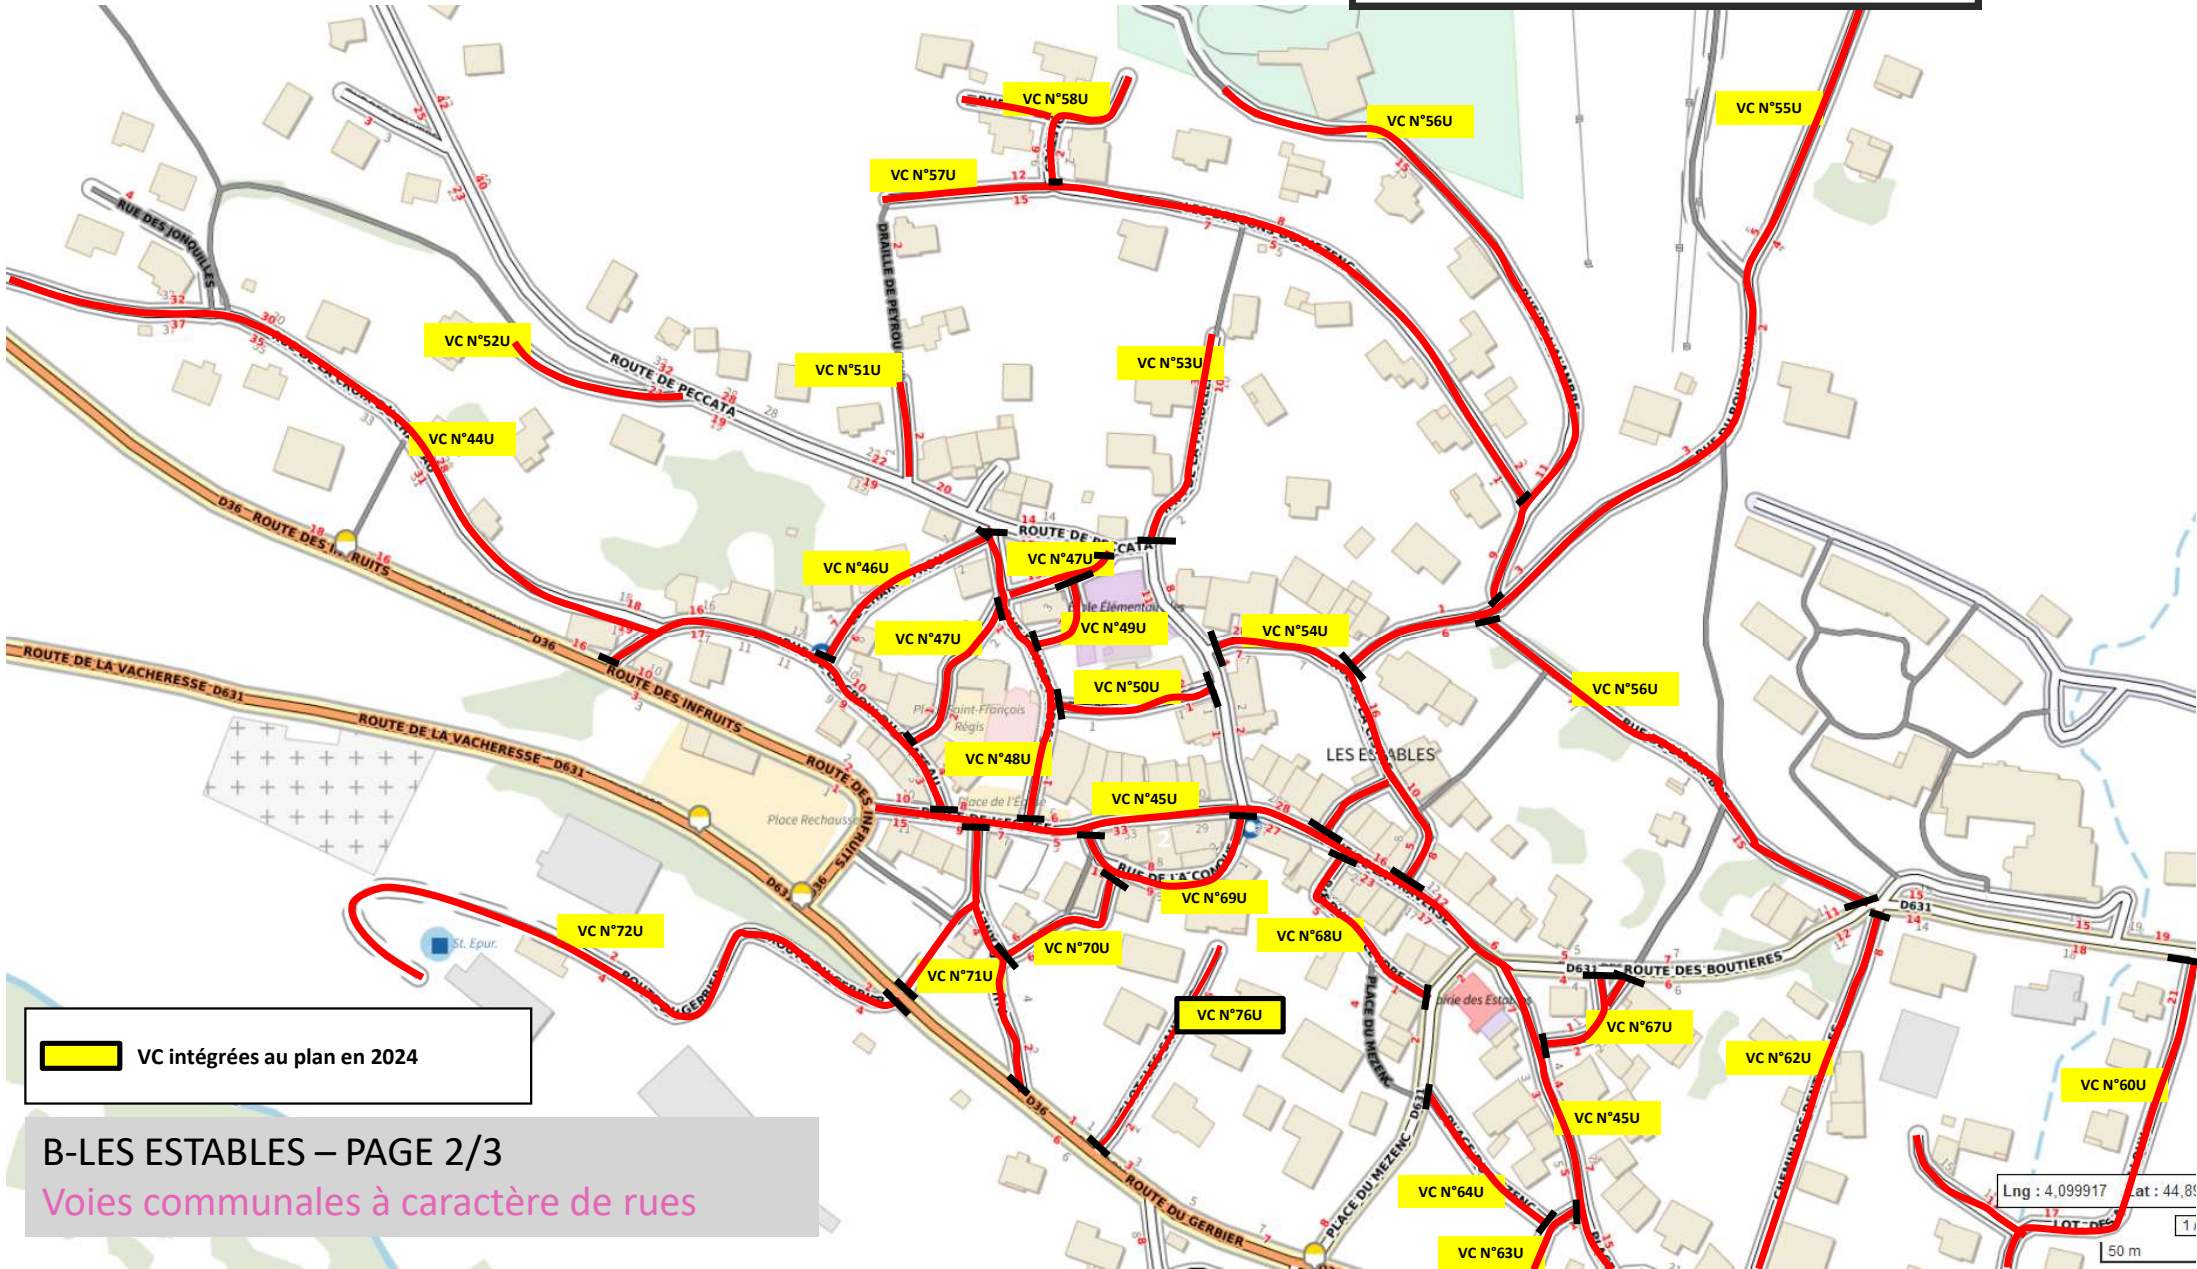


 VC intégrées au plan en 2024

### B-LES ESTABLES – PAGE 1/3

Voies communales à caractère de rues

PAGE PRÉCÉDENTE

 VC intégrées au plan en 2024

B-LES ESTABLES – PAGE 3/3

Voies communales à caractère de rues